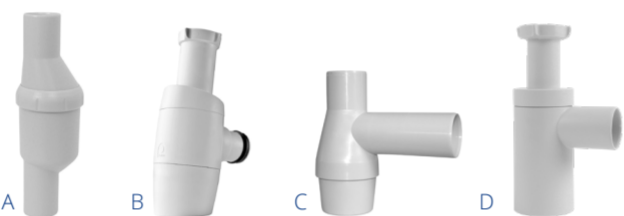

DOBBEL-/HJØRNE-/BUKSEGREN

A	220 72 75	75 mm x 75 mm 45° dobbelgren
	220 72 76	110 mm x 110 mm 45° dobbelgren
	220 72 77	75 mm x 75 mm 88° dobbelgren
	220 72 78	110 mm x 110 mm 88° dobbelgren
	220 72 87	75 mm x 75 mm 88° hjørnegren
B	220 72 81	110 mm x 110 mm 88° hjørnegren
C	220 72 82	110 mm x 110 mm buksegren

SKJØTENIPLER

A	220 70 77	40 mm
	220 70 78	50 mm
B	220 70 79	75 mm
	220 70 81	110 mm

STAKERØR

A	220 71 32	50 mm
	220 72 63	75 mm
B	220 72 61	110 mm

BEND

	220 70 13	40 mm 15°
	220 71 66	40 mm 30°
A	220 70 22	40 mm 45°
B	220 70 31	40 mm 88°
	220 70 14	50 mm 15°
	220 69 47	50 mm 30°
	220 70 23	50 mm 45°
	220 70 32	50 mm 88°
	220 70 15	75 mm 15°
	220 70 19	75 mm 30°
	220 70 24	75 mm 45°
	220 70 33	75 mm 88°
	220 70 16	110 mm 15°
	220 70 21	110 mm 30°
C	220 70 25	110 mm 45°
	220 70 34	110 mm 88°
D	220 69 52	40 mm 90° m/veggfeste
	220 69 53	50 mm 90° m/veggfeste
E	220 70 26	40 mm 67° spissender
	220 70 27	50 mm 67° spissender
F	220 69 45	110 mm 90° kappbart

VANNLÅS

A	452 00 22	40 mm rettløp vannlås
	452 00 23	50 mm rettløp vannlås
B	220 69 66	40 mm vannlås
	220 69 67	40 mm vannlås m/servantsil
	220 69 68	50 mm vannlås
C	220 70 83	50 mm flaskevannlås
D	452 00 41	40 mm minivannlås
	452 00 42	40 mm minivannlås m/servantsil
	220 72 23	1"x1 1/4" overg.f.vannlås
	452 20 51	Ventilsett for vannlås (servantsil)