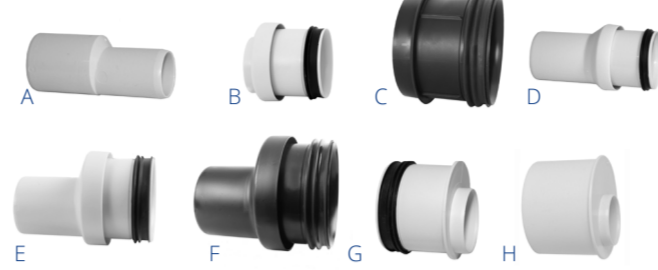

PIPELIFE VVS SORTIMENT

Smartline avløpssystem

RØR

A	220 70 01	40 mm 1 m
	220 70 02	40 mm 3 m
	220 70 04	50 mm 1 m
	220 70 05	50 mm 3 m
	220 70 08	75 mm 3 m
	220 69 96	110 mm 3 m
	220 70 11	110 mm 6 m
	220 69 72	75 mm 1 m med muffe
	220 70 12	75 mm 3 m med muffe
B	220 69 73	110 mm 1 m med muffe
	220 69 98	110 mm 3 m med muffe
	220 69 99	110 mm 6 m med muffe

GRENRØR

A	220 70 35	40 mm x 40 mm 45°
	220 70 36	50 mm x 40 mm 45°
	220 70 37	50 mm x 50 mm 45°
B	220 70 39	75 mm x 50 mm 45°
	220 70 41	75 mm x 75 mm 45°
	220 70 43	110 mm x 50 mm 45°
	220 70 44	110 mm x 75 mm 45°
	220 70 45	110 mm x 110 mm 45°
C	220 69 97	40 mm x 40 mm Y-gren
D	220 70 46	40 mm x 40 mm 90°
	220 70 47	50 mm x 40 mm 90°
	220 70 48	50 mm x 50 mm 90°
	220 70 51	75 mm x 50 mm 90°
E	220 70 54	110 mm x 50 mm 90°
	220 70 56	110 mm x 110 mm 88°
F	220 70 52	75 mm x 75 mm 88°
	220 70 55	110 mm x 75 mm 88°
	220 72 43	75 mm x 75 mm 88° m/svingt innløp
	220 72 41	110 mm x 110 mm 88° m/svingt innløp

DOBBEL-/HJØRNE-/BUKSEGREN

A	220 72 75	75 mm x 75 mm 45° dobbelgren
	220 72 76	110 mm x 110 mm 45° dobbelgren
	220 72 77	75 mm x 75 mm 88° dobbelgren
	220 72 78	110 mm x 110 mm 88° dobbelgren
	220 72 87	75 mm x 75 mm 88° hjørnegren
B	220 72 81	110 mm x 110 mm 88° hjørnegren
C	220 72 82	110 mm x 110 mm buksegren

SKJØTENIPLER

A	220 70 77	40 mm
	220 70 78	50 mm
B	220 70 79	75 mm
	220 70 81	110 mm

STAKERØR

A	220 71 32	50 mm
	220 72 63	75 mm
B	220 72 61	110 mm

BEND

	220 70 13	40 mm 15°
	220 71 66	40 mm 30°
A	220 70 22	40 mm 45°
B	220 70 31	40 mm 88°
	220 70 14	50 mm 15°
	220 69 47	50 mm 30°
	220 70 23	50 mm 45°
	220 70 32	50 mm 88°
	220 70 15	75 mm 15°
	220 70 19	75 mm 30°
	220 70 24	75 mm 45°
	220 70 33	75 mm 88°
	220 70 16	110 mm 15°
	220 70 21	110 mm 30°
C	220 70 25	110 mm 45°
	220 70 34	110 mm 88°
D	220 69 52	40 mm 90° m/veggfeste
	220 69 53	50 mm 90° m/veggfeste
E	220 70 26	40 mm 67° spissender
	220 70 27	50 mm 67° spissender
F	220 69 45	110 mm 90° kappbart

VANNLÅS