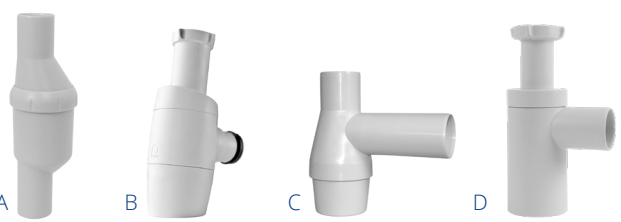

SMARTLINE®

BEND

220 70 13	40 mm 15°
220 71 66	40 mm 30°
220 70 22	40 mm 45°
220 70 31	40 mm 88°
220 70 14	50 mm 15°
220 69 47	50 mm 30°
220 70 23	50 mm 45°
220 70 32	50 mm 88°
220 70 15	75 mm 15°
220 70 19	75 mm 30°
220 70 24	75 mm 45°
220 70 33	75 mm 88°
220 70 16	110 mm 15°
220 70 21	110 mm 30°
220 70 25	110 mm 45°
220 70 34	110 mm 88°
220 69 52	40 mm 90° m/veggfeste
220 69 53	50 mm 90° m/veggfeste
220 70 26	40 mm 67° spissender
220 70 27	50 mm 67° spissender
220 69 45	110 mm 90° kappbart

VANNLÅS

452 00 22	40 mm rettløpsvannlås
452 00 23	50 mm rettløpsvannlås
220 69 66	40 mm vannlås
220 69 67	40 mm vannlås m/servantsil
220 69 68	50 mm vannlås
220 70 83	50 mm flaskevannlås
452 00 41	40 mm minivannlås
452 00 42	40 mm minivannlås m/servantsil
220 72 23	1"x1 1/4" overg.f.vannlås
452 20 51	Ventilsett for vannlås (servantsil)