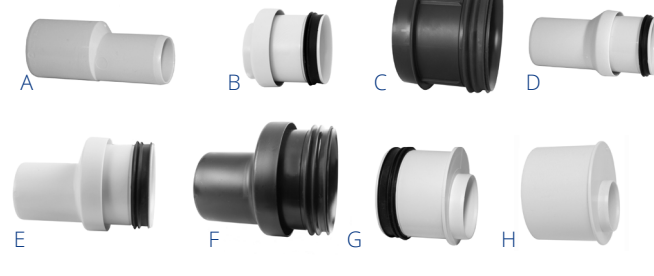

OVERGANGER

220 71 52	40 mm x 32 mm m/spissender
220 71 57	40 mm x 32 mm m/nippel og muffe
220 71 58	50 mm x 32 mm m/nippel og muffe
220 72 45	110 mm x 90 mm m/nippel og muffe
220 70 66	50 mm x 40 mm m/nippel og spissende
220 72 46	75 mm x 40 mm m/nippel og spissende
220 70 68	75 mm x 50 mm m/nippel og spissende
220 70 71	110 mm x 50 mm m/nippel og spissende
220 70 72	110 mm x 75 mm m/nippel og spissende
220 69 49	75 mm x 40 mm universalovergang
220 69 51	75 mm x 50 mm universalovergang
220 71 64	40 mm x 32 mm gummiøvergang
220 71 63	50 mm x 40 mm gummiøvergang
220 69 74	50 mm x 40 mm kortovergang
220 69 75	75 mm x 40 mm kortovergang
220 69 76	75 mm x 50 mm kortovergang
220 69 77	110 mm x 40 mm kortovergang
220 69 78	110 mm x 50 mm kortovergang
220 69 79	110 mm x 75 mm kortovergang