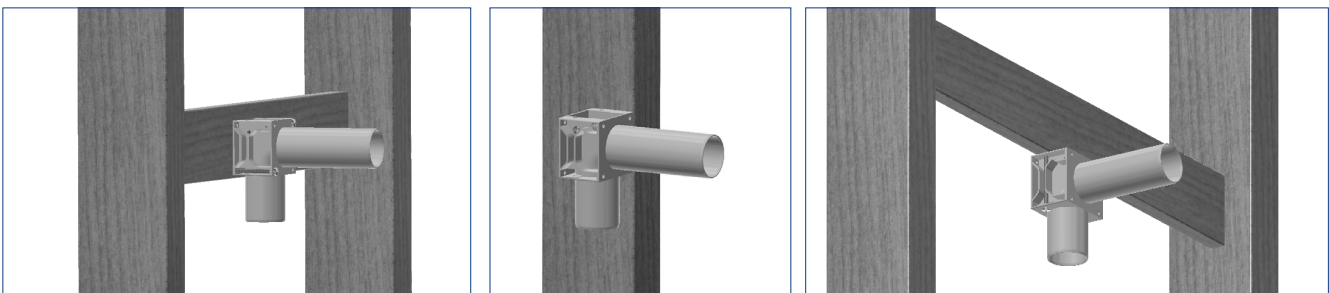

### BRUKSOMRÅDE

Ved gjennomføring ut fra vegg til for eksempel vannlås under servant. Veggfeste sikrer at gjennomføringen av avløpet ikke beveger på seg etter montering.

### MONTERING / INNFESTING:

1. Veggfestet kan monteres på forskjellige måter; Rett på innkubbing mellom to stendere, direkte på stender eller under innkubbing mellom to stendere. Veggfestet kan også monteres med vinkel tilpasset rørapplegget.
2. Veggfestet monteres mot stender, eller mot innkubbing mellom stender. Den kan også festes på metallplate sammen med rør-i-rør veggbokser. Bruk de medfølgende skruene.
3. Rørets utstikker er 100 mm fra innfesting, og kan kappes i ønsket lengde. Største kappelengde er markert med en tynn linje på rørdelen. Minste rørutstikk er:  
-for 40 mm: 44 mm, som er lengden på 40 mm Smartline nippel.  
-for 50 mm: 46 mm, som er lengden på 50 mm Smartline nippel.