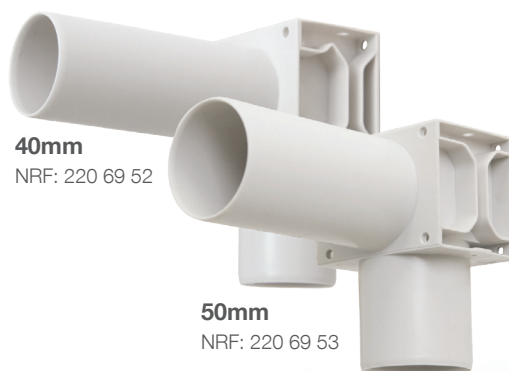

SMARTLINE

KROM

	NRF. Nr	Artikkel	Pakn. antall
RØR KROM	220 70 03	40 mm Smartline rør krom 1 m	5/315 mtr
BEND KROM	220 70 94	40 mm 15° Smartline bend krom	20/960 stk
	220 70 98	40 mm 45° Smartline bend krom	30/1440 stk
	220 71 03	40 mm 88° Smartline bend krom	30/1440 stk
	220 69 48	40 mm 30° Smartline bend krom	20/960 stk
	220 71 01	40 mm 67° Smartline bend krom m/spissender	20/960 stk
GRENØR KROM	220 71 05	40X40 45° Smartline gren krom	15/720 stk
	220 71 08	40X40 90° Smartline gren krom	15/720 stk
OVERGANG KROM	220 71 53	40X32 Smartline overgang krom	20/960 stk
	220 71 16	50X40 Smartline overgang krom	20/960 stk
MUFFE KROM	220 71 12	40 mm dobbelmuffe	60/2880 stk
	220 71 14	40 mm løpemuffe	60/2880 stk
GJENGEDEL KROM	220 71 74	40 mm X1 1/4" Smartline overgang innv. gj. krom	20/960 stk
	220 71 75	40 mm X1 1/2" - 1 1/4" Smartline overg. m/mutter krom	35/1680 stk
	220 71 76	40 mm 88° Smartline bend m/hettemutter krom	25/1200 stk
KLAMMER KROM	220 71 17	40 mm Smartline klammer krom	30/1440 stk
VANNLÅS KROM	452 00 45	40 mm Smartline rettløpsvannlås, eksentrisk, krom	10/480 stk
	220 69 69	40 mm Smartline vannlås krom m/servantsil	10/240 stk
	220 69 71	40 mm Smartline vannlås krom	10/240 stk
AVLØPSTRAKT KROM	220 71 29	40 mm Smartline avløpstrakt krom	10/480 stk
ROSETT KROM	220 71 22	40 mm Smartline rosett høy krom	10/960 stk
	220 71 24	40 mm Smartline rosett lav krom	50/4800 stk
SKJØTENIPPEL KROM	220 71 19	40 mm Smartline skjøtenippel krom	40/1920 stk

Smartline Veggfeste

Smartline Veggfeste er utviklet for å sikre at gjennomføringer i vegg ut til servant alltid holder seg på plass.

Den unike utformingen av veggfestet gjør at man kan feste avløpet på en helt sikker måte. Dette er en problemløser som bør være med på alle gjennomføringer ut til vannlås på bad, kjøkken og vaskerom.

Med Smartline Veggfeste vil avløpet alltid befinne seg i sin opprinnelige posisjon.